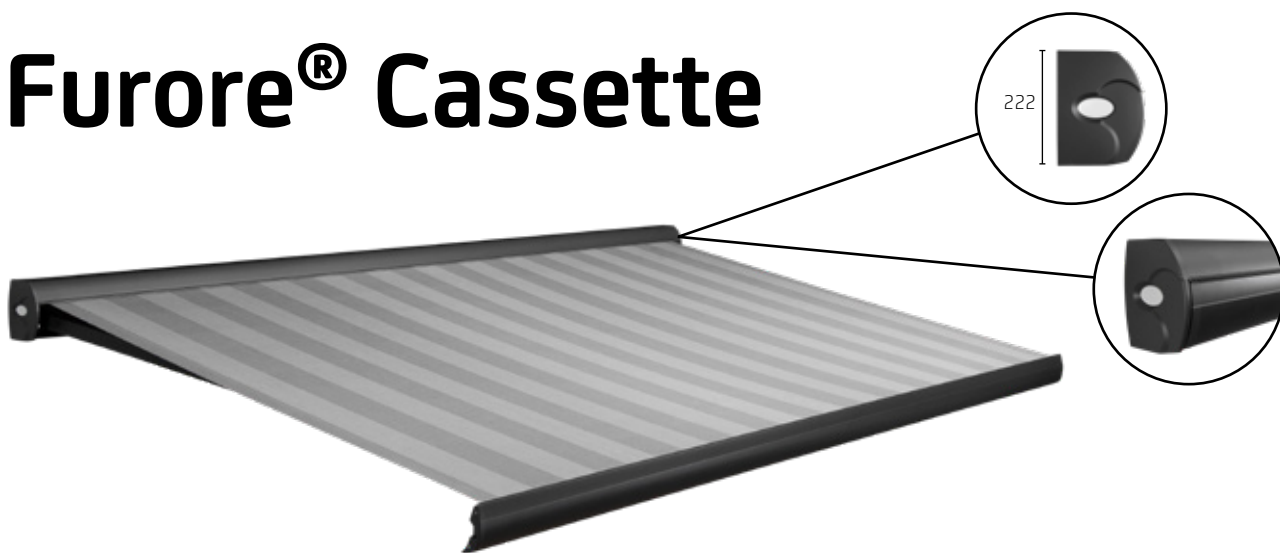

Furore[®] Cassette

Terrassenmarkise

Ihr Terrassenmarkise Vertragshändler:

Furore® Cassette

Das Modell Furore Cassette zeichnet sich durch ein elegantes, kompaktes Design aus. Die Wandbefestigung dieser Terrassenmarkise ist komplett verdeckt eingearbeitet und schließt dadurch nahtlos mit der Fassade ab. Die Markise ist mit einem Tuchwellen-System und einer PVC-Tuchführung ausgestattet, wodurch das Tuch immer genügend Abstand zwischen den Gelenkarmen und die Markise hat. Das sieht nicht nur gut aus, sondern schützt das Tuch auch optimal gegen Witterungseinflüsse. Der abgerundete Kasten sorgt für ein gutes Aussehen, sowohl in geöffneter, als auch in geschlossener Position, während die dekorativen Seitenabdeckungen jede Schraube verschwinden lassen. Wenn Sie auf der Suche nach einer Terrassenmarkise sind, die eine einfache Konstruktion und Qualität mit einem neutralen Design verbindet, dann ist die Furore Cassette genau das Richtige für Sie.

Eigenschaften

-  Attraktives Preis-Leistungs-Verhältnis
-  Mauerbefestigung der Markise verdeckt eingearbeitet
-  Schönes, kompaktes Design
-  Optimal geschützt gegen Witterungseinflüsse
-  Mit und ohne Volant lieferbar
-  Lieferbar mit Handbedienung oder Elektrosteuerung

Farben

Maximale Abmessungen

	Breite	Ausfall
Furore® Cassette	5500 mm	2500 mm
Furore® Cassette	5000 mm	3000 mm

Montage

Wandmontage
Deckenmontage

Zertifizierungen