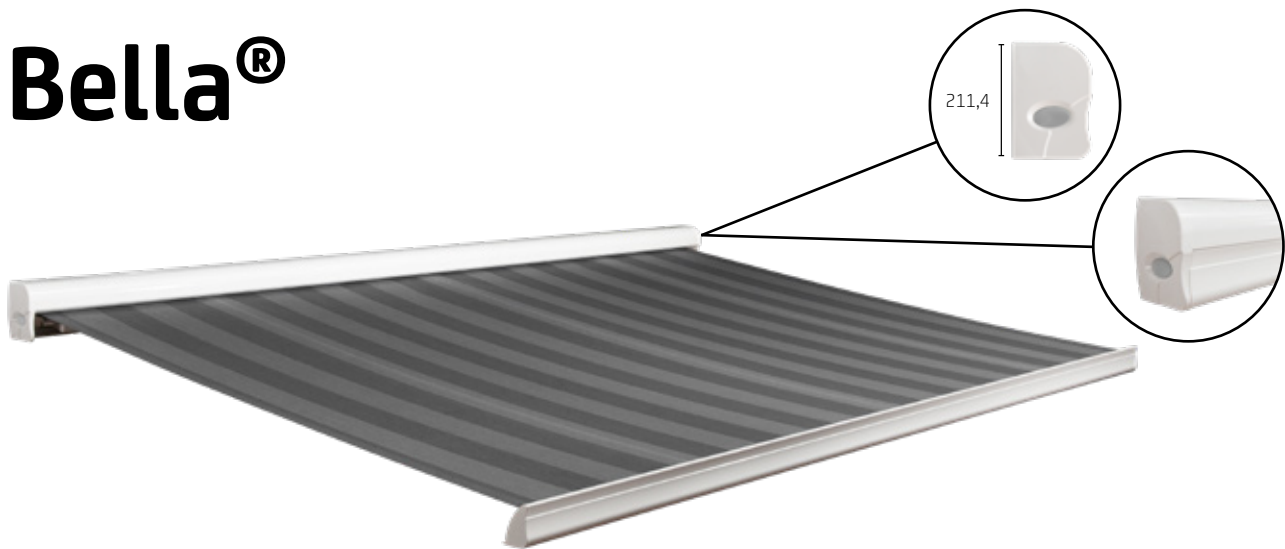

# Bella®

Wie der Name schon sagt ist die Bella eine Schönheit, etwas für Feinschmecker in Sachen Fassadengestaltung. Die Kassette der Markise bietet in geschlossenem und geöffnetem Zustand gleichermaßen einen attraktiven Anblick. Diese Terrassenmarkise verbindet Design und Qualität auf einem Niveau, das höchsten Ansprüchen gerecht wird. Wenn Sie auf der Suche nach einer eleganten und qualitativ hochwertigen Terrassenmarkise sind, dann ist das Modell Bella für Sie genau richtig.

## Eigenschaften

- Markisentuch vollständig in der Kassette eingeschlossen
- Mauerbefestigung von der Markise verdeckt eingearbeitet
- Schönes, kompaktes Design
- Mit und ohne Volant lieferbar
- Lieferbar mit Handbedienung oder Elektrosteuerung

## Maximale Abmessungen

	Breite	Ausfall
Bella®	6500 mm	2500 mm
Bella®	6250 mm	3000 mm