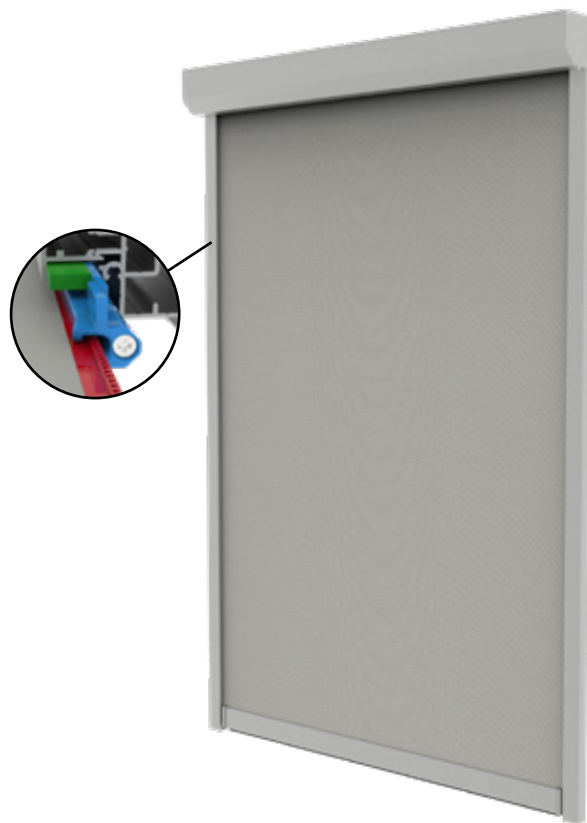

SOLID [®]
SCREEN
XS

Ihr SolidScreen® dealer:

SOLID SCREEN[®]

XS

Zu den Vorteilen der Standardausführung kommen beim SolidScreen XS die mit 35 mm besonders schmalen Führungsschienen, das ästhetische Design und die einfache Montage hinzu. Das Modell XS bietet ebenfalls eine große Auswahl an Optionen.

Hierdurch wird der SolidScreen XS häufig von Architekten eingesetzt, oftmals auch als Sonnenschutz für ganze Bauprojekte. Die Einsatzmöglichkeiten dieses Modells sind jedoch nicht auf Projekte beschränkt, ganz im Gegenteil: Der SolidScreen XS eignet sich auch hervorragend als Sonnenschutz für Ihre Wohnung.

Eigenschaften

-  Licht- und wärmeabweisend
-  Nach außen hin transparent
-  Bis zu 30% Energieersparnis
-  Windbeständig bis 145 km/h
-  Besonders schmalen Führungsschienen

Kasten**

Abgewinkelt mit Lippe

Tiefschwarz-Struktur

Natur eloxiert

Auf Anfrage

Maximale Abmessungen

	Breite	Höhe
SolidScreen XS	4000 mm	3000 mm
SolidScreen XS	3000 mm	3500 mm

*Hell abgebildete Farben nicht standardmäßig lieferbar.

**Nicht alle Kästen (und dazugehörigen Profile) standardmäßig in den angegebenen Farben lieferbar.