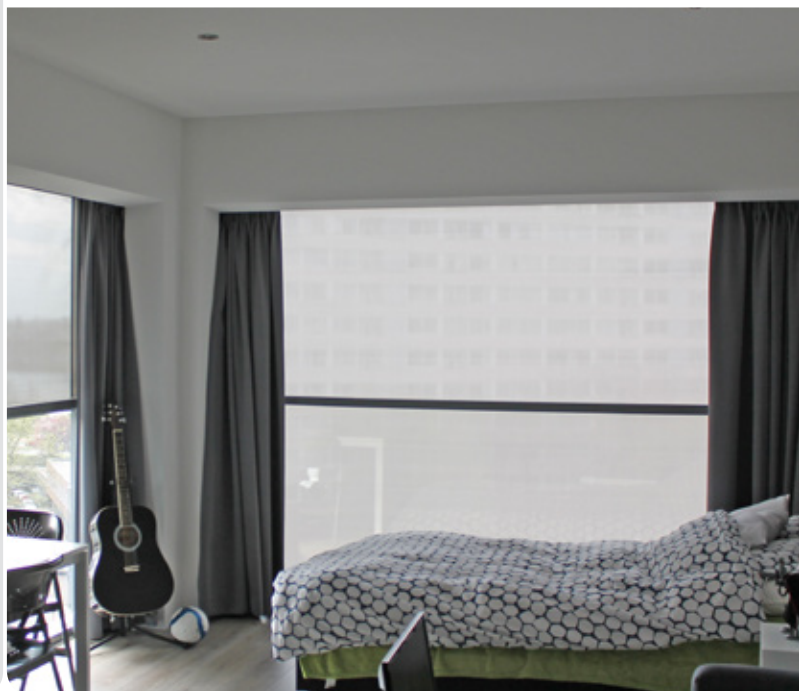

SOLID [®]
SCREEN
XS

Ihr SolidScreen® dealer:

SOLID SCREEN[®]

XS

Zu den Vorteilen der Standardausführung kommen beim SolidScreen XS die mit 35 mm besonders schmalen Führungsschienen, das ästhetische Design und die einfache Montage hinzu. Das Modell XS bietet ebenfalls eine große Auswahl an Optionen.

Hierdurch wird der SolidScreen XS häufig von Architekten eingesetzt, oftmals auch als Sonnenschutz für ganze Bauprojekte. Die Einsatzmöglichkeiten dieses Modells sind jedoch nicht auf Projekte beschränkt, ganz im Gegenteil: Der SolidScreen XS eignet sich auch hervorragend als Sonnenschutz für Ihre Wohnung.

Eigenschaften

-  Licht- und wärmeabweisend
-  Nach außen hin transparent
-  Bis zu 30% Energieersparnis
-  Windbeständig bis 145 km/h
-  Besonders schmalen Führungsschienen

Kasten**

Abgewinkelt mit Lippe