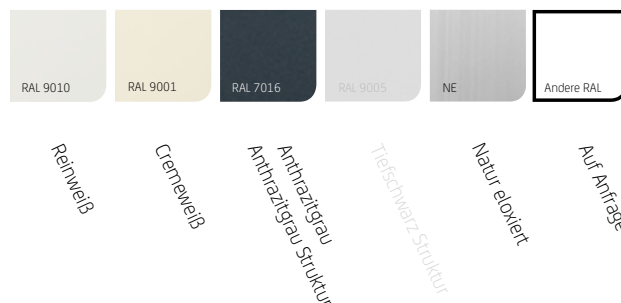

Abgewinkelt

Eckig mit Lippe

Eckig

Abgerundet

Farben*

Reinweiß

Cremeweiß

Anthrazitgrau
Anthrazitgrau-Struktur

Tiefschwarz-Struktur

Natur eloxiert

Auf Anfrage

Maximale Abmessungen

	Breite	Höhe
SolidScreen XS	4000 mm	3000 mm
SolidScreen XS	3000 mm	3500 mm

*Hell abgebildete Farben nicht standardmäßig lieferbar.

**Nicht alle Kästen (und dazugehörigen Profile) standardmäßig in den angegebenen Farben lieferbar.