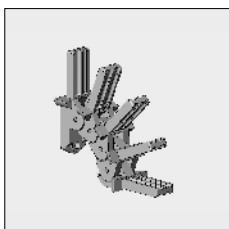

4000 239-008	Alu 5-strahlige Scharnier für Spiegelprofil 55 x 15 mm (nicht montiert)	RAL 7035 lichtgrau	
4000 239-006	Idem	RAL 9010 reinweiß	
4000 239-901	Idem	RAL 9001 cremeweiß	
4000 239-115	# Idem	RAL 1015 elfenbein