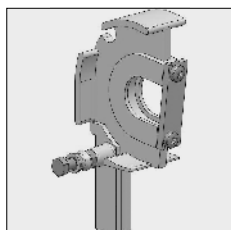

4452 121-068	Alu-Kopplungskonsole 95 Rund für Senkrechtmarkise Excellent Windfest		

= Artikel wird erschöpft. Sonderbestellungen sind möglich.