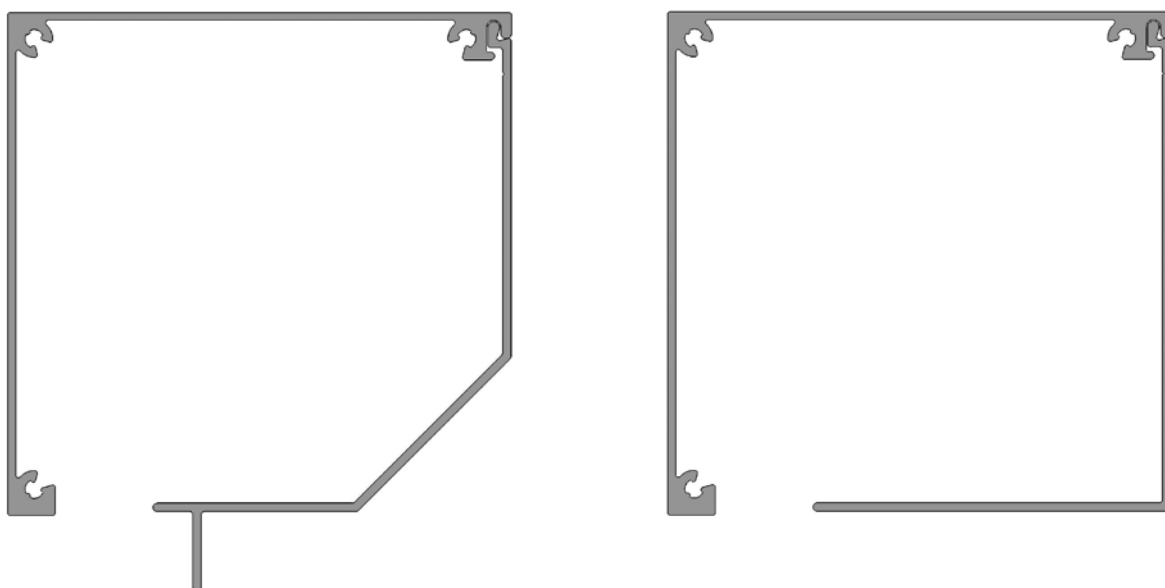

# Excellent® 95

6

Artikel-Nr	Bezeichnung	Ausführung	Länge in m <sup>1</sup> Verp. Einheit
------------	-------------	------------	--

### Konsole abgewinkelt MIT Achse 12:

4452 380-000	Konsole für Senkrechtmarkise Excellent 95, abgewinkelt, mit Achse 12, links	Roh	
4452 381-000	Idem, rechts	Roh	
4452 380-008	Konsole für Senkrechtmarkise Excellent 95, abgewinkelt, mit Achse 12, links	RAL 7035 lichtgrau	
4452 381-008	Idem, rechts	RAL 7035 lichtgrau	
4452 380-006	Konsole für Senkrechtmarkise Excellent 95, abgewinkelt, mit Achse 12, links	RAL 9010 reinweiß	
4452 381-006	Idem, rechts	RAL 9010 reinweiß	
4452 380-007	# Konsole für Senkrechtmarkise Excellent 95, abgewinkelt, mit Achse 12, links	RAL 8019 graubraun	
4452 381-007	# Idem, rechts	RAL 8019 graubraun	
4452 380-901	Konsole für Senkrechtmarkise Excellent 95, abgewinkelt, mit Achse 12, links	RAL 9001 cremeweiß	
4452 381-901	Idem, rechts	RAL 9001 cremeweiß	
4452 380-716	Konsole für Senkrechtmarkise Excellent 95, abgewinkelt, mit Achse 12, links	RAL 7016 anthrazitgrau	
4452 381-716	Idem, rechts	RAL 7016 anthrazitgrau	