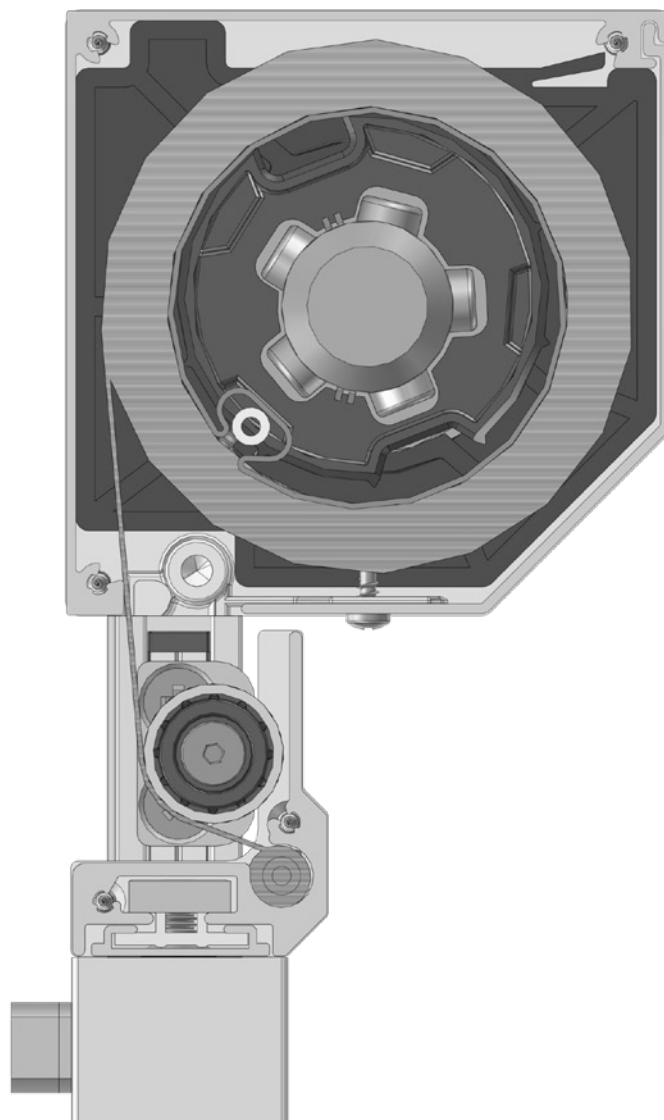

Markisolette Excellent

5

Artikel-Nr	Bezeichnung	Ausführung	Länge in m ¹ Verp. Einheit
------------	-------------	------------	--

**Die Markisolette Markisolette Excellent nur verwenden mit Kasten 75, 85 und 95
(ACHTUNG !! nur mit Bodenprofil ohne lip verwenden)**

4452 404-000	Konsole Senkrecht 75 Excellent eckig, ohne Achse, links	Roh	
4452 406-000	Idem, rechts	Roh	

Nachfolgende Kststoff Befestigungsplatte verwenden in Kombination mit Konsole ohne Achse:

**Motore und Getriebe können direkt an den Befestigungsplatten montiert werden.
Befestigungslöcher in den Konsolen sind nicht nötig.
Die Tuchwelle können in und aus dem Dachprofil geschoben werden.**