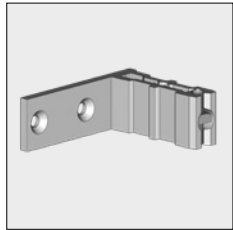

ACHTUNG !!
An der Innenseite so dünn wie möglich lackieren.

4410 679-090	Alu-Strebe für Fallarm Markisolette	Roh
--------------	-------------------------------------	-----

= Artikel wird erschöpft. Sonderbestellungen sind möglich.

Markisolette Compact

Artikel-Nr	Bezeichnung	Ausführung	Länge in m ¹ Verp. Einheit
6296 080-000	Alu-Fallprofil für Markisolette	Roh	5,65
4410 471-090	Alu-Endstück für Markisolette Compact	Roh	
4410 471-001	Idem	Natur eloxiert	
4410 471-006	Idem	RAL 9010 reinweiß	
4410 471-901	Idem	RAL 9001 cremeweiß	
4410 483-068	Befestigungspaket für Endstück		10
4410 690-090	Alu-Konsole Markisolette Compact	Roh	
4410 692-090	Idem, rechts	Roh	
4410 690-008	Alu-Konsole Markisolette Compact	RAL 7035 lichtgrau	
4410 692-008	Idem, rechts	RAL 7035 lichtgrau	
4410 690-006	Alu-Konsole Markisolette Compact	RAL 9010 reinweiß	
4410 692-006	Idem, rechts	RAL 9010 reinweiß	
4410 690-901	Alu-Konsole Markisolette Compact	RAL 9001 cremeweiß	
4410 692-901	Idem	RAL 9001 cremeweiß	
6297 340-000	Alu-Ausfallprofil Markisolette Compact	Roh	6,0
6297 340-016	Idem	Natur eloxiert	6,0
6297 340-006	Idem	RAL 9010 reinweiß	6,0
6297 340-901	Idem	RAL 9001 cremeweiß	6,0
6253 072-000	Stahl-Beschwerungsstab 16x5 mm für Ausfallprofil Markisolette Compact	Verzinkt	3,0