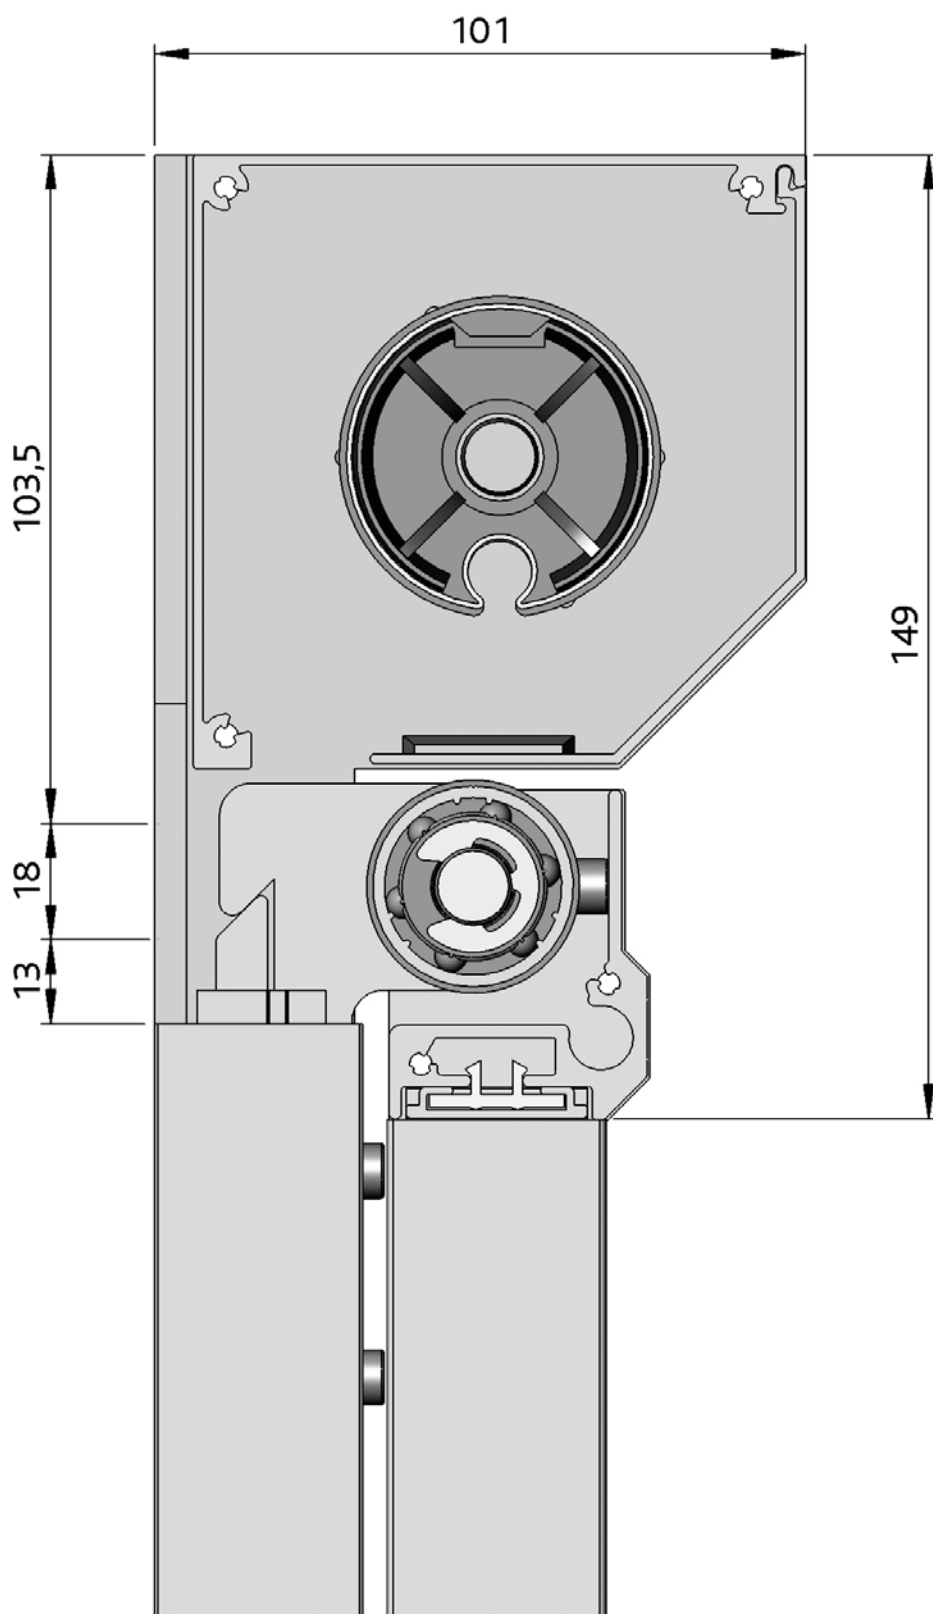

Markisolette Compact

5

Artikel-Nr	Bezeichnung	Ausführung	Länge in m ¹ Verp. Einheit
------------	-------------	------------	--

Einzelheiten:

Für die Fallarm-Markise Markisolette Compact wird das Dachprofil und das abgewinkelte Ausfallprofil ohne Lippe von Senkrechtmarkise 95 verwendet, siehe Kapitel 8D. Zum Auswählen der Innenkapseln, sehen Sie bitte die Angaben von Senkrechtmarkise 95, Kapitel 8D.

Die Fallarme werden regulär mit einer Klemmstütze von 249 cm geliefert. Diese Schiene kann an der oberen Seite gekürzt werden. Der Punkt, an dem der Arm senken soll, ist einstellbar. Die Fallarme werden befestigt in die Aussparung der Konsole.

Maximale Breite 250 cm, Ausfall 80 cm.

4410 700-001	Alu-Fallarm Markisolette, windfest, Ausfall 80 cm	Natur eloxiert
4410 700-006	Idem	RAL 9010 reinweiß
4410 700-901	Idem	RAL 9001 cremeweiß

Für Arme in Roh zum lackieren werden die folgenden Einzelteile geliefert: