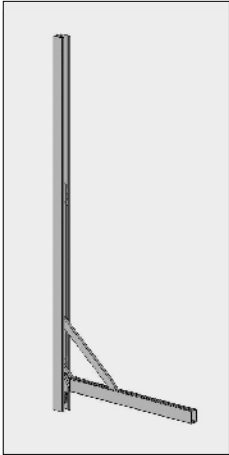

Markisolette Compact

5

Artikel-Nr	Bezeichnung	Ausführung	Länge in m ¹ Verp. Einheit
------------	-------------	------------	--

Einzelheiten:

Für die Fallarm-Markise Markisolette Compact wird das Dachprofil und das abgewinkelte Ausfallprofil ohne Lippe von Senkrechtmarkise 95 verwendet, siehe Kapitel 8D. Zum Auswählen der Innenkapseln, sehen Sie bitte die Angaben von Senkrechtmarkise 95, Kapitel 8D.

Die Fallarme werden regulär mit einer Klemmstütze von 249 cm geliefert. Diese Schiene kann an der oberen Seite gekürzt werden. Der Punkt, an dem der Arm senken soll, ist einstellbar. Die Fallarme werden befestigt in die Aussparung der Konsole.

Maximale Breite 250 cm, Ausfall 80 cm.

4410 700-001	Alu-Fallarm Markisolette, windfest, Ausfall 80 cm	Natur eloxiert
4410 700-006	Idem	RAL 9010 reinweiß
4410 700-901	Idem	RAL 9001 cremeweiß

Für Arme in Roh zum lackieren werden die folgenden Einzelteile geliefert: