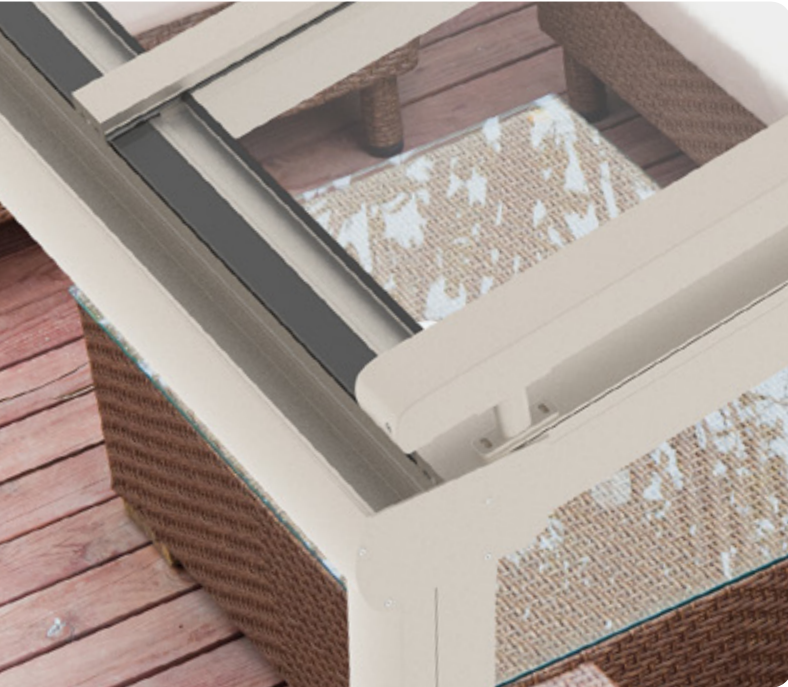

SOLIDARE[®]
Wintergartenmarkise

Ihre Solidare[®] dealer:

SOLIDARE®

Wintergartenmarkise

Das Modell Solidare ist ein solider Schattenspender von Format. Diese hochwertige Wintergartenmarkise ist mit dem gleichen Reißverschlussystem ausgestattet wie unsere SolidScreen-Linie. Das bietet die entsprechenden Vorteile. Beispielsweise ist das Tuch rundum komplett eingeschlossen, es hängt auch bei größeren Systemen nicht durch und zwischen Tuch und Führung ist kein Lichtspalt.

Die Wintergartenmarkise Solidare ist in zwei Ausführungen lieferbar, als Solidare, die auf der Überdachung montiert wird, oder als Solidare Verso, die unter der Überdachung montiert wird.

Markisen schaffen mehr Atmosphäre und dienen als Ausstattung für Ihre Terrassenüberdachung. Für welche Ausführung des Modells Solidare Sie sich auch entscheiden, Sie haben immer die Gewähr einer leistungsstarken, hochwertigen Wintergartenmarkise.

Eigenschaften

- Reißverschluss-System
- Licht- und wärmeabweisend
- Zeitloses Design
- Federkonstruktion für konstante Tuchspannung
- Mehrere Montagemöglichkeiten

Farben

Solidare® Veranda

Solidare® Verso

Maximale Abmessungen

	Breite	Tiefe
Solidare®	6000 mm	5000 mm
Solidare® Verso	6000 mm	4000 mm