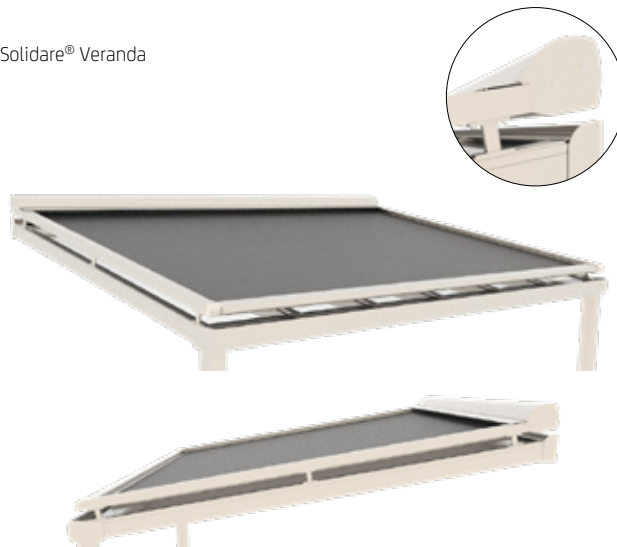

SOLIDARE[®]
Wintergartenmarkise

Ihre Solidare[®] dealer:

SOLIDARE®

Wintergartenmarkise

Das Modell Solidare ist ein solider Schattenspender von Format. Diese hochwertige Wintergartenmarkise ist mit dem gleichen Reißverschlussystem ausgestattet wie unsere SolidScreen-Linie. Das bietet die entsprechenden Vorteile. Beispielsweise ist das Tuch rundum komplett eingeschlossen, es hängt auch bei größeren Systemen nicht durch und zwischen Tuch und Führung ist kein Lichtspalt.

Die Wintergartenmarkise Solidare ist in zwei Ausführungen lieferbar, als Solidare, die auf der Überdachung montiert wird, oder als Solidare Verso, die unter der Überdachung montiert wird.

Markisen schaffen mehr Atmosphäre und dienen als Ausstattung für Ihre Terrassenüberdachung. Für welche Ausführung des Modells Solidare Sie sich auch entscheiden, Sie haben immer die Gewähr einer leistungsstarken, hochwertigen Wintergartenmarkise.

Eigenschaften

- Reißverschluss-System
- Licht- und wärmeabweisend
- Zeitloses Design
- Federkonstruktion für konstante Tuchspannung
- Mehrere Montagemöglichkeiten

Farben

Solidare® Veranda

Solidare® Verso

Maximale Abmessungen

	Breite	Tiefe
Solidare®	6000 mm	5000 mm
Solidare® Verso	6000 mm	4000 mm