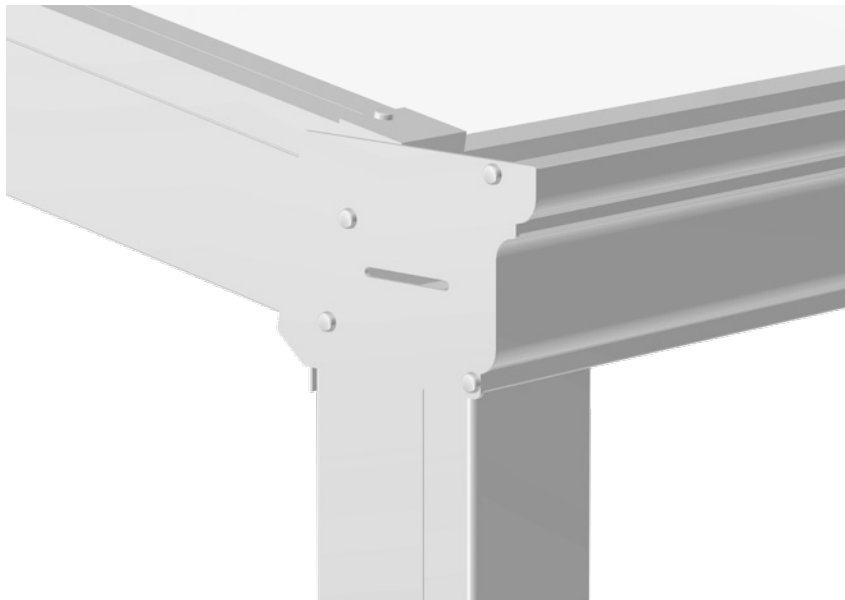

Entwässerungsrinne Stanza rund

Entwässerungsrinne Stanza viktorianisch

Artikel-Nr	Bezeichnung	Ausführung	Länge in m ¹ Verp. Einheit
7501 210-901	Alu Entwässerungsrinne Stanza rund	RAL 9001 creme	4,10
7501 211-901	Idem	RAL 9001 creme	4,55
7501 212-901	Idem	RAL 9001 creme	5,13
7501 213-901	Idem	RAL 9001 creme	5,55
7501 214-901	Idem	RAL 9001 creme	6,13
7501 215-901	Idem	RAL 9001 creme	6,55
7501 216-901	Idem	RAL 9001 creme	7,13
7501 210-755	Alu Entwässerungsrinne Stanza rund (* = Strukturlack)	RAL 7016 anthrazit*	4,10
7501 211-755	Idem	RAL 7016 anthrazit*	4,55
7501 212-755	Idem	RAL 7016 anthrazit*	5,13
7501 213-755	Idem	RAL 7016 anthrazit*	5,55
7501 214-755	Idem	RAL 7016 anthrazit*	6,13
7501 215-755	Idem	RAL 7016 anthrazit*	6,55
7501 216-755	Idem	RAL 7016 anthrazit*	7,13
7501 212-833	Alu Entwässerungsrinne Stanza rund (* = Strukturlack)	Sepiabraun*	5,13
7501 214-833	Idem	Sepiabraun*	6,13
7501 216-833	Idem	Sepiabraun*	7,13
7700 901-901	Endkappe Entwässerungsrinne Stanza rund	RAL 9001 creme	
7700 901-755	Idem (* = Strukturlack)	RAL 7016 anthrazit*	
7700 901-833	Idem (* = Strukturlack)	Sepiabraun*	
7700 960-001	Kopplung Entwässerungsrinne Stanza rund	roh	
7501 322-901	Alu Entwässerungsrinne Stanza viktorianisch	RAL 9001 creme	5,13
7501 324-901	Idem	RAL 9001 creme	6,13
7501 326-901	Idem	RAL 9001 creme	7,13
7501 322-755	Alu Entwässerungsrinne Stanza viktorianisch (* = Strukturlack)	RAL 7016 anthrazit*	5,13
7501 324-755	Idem	RAL 7016 anthrazit*	6,13
7501 326-755	Idem	RAL 7016 anthrazit*	7,13
7501 322-833	Alu Entwässerungsrinne Stanza viktorianisch (* = Strukturlack)	Sepiabraun*	5,13
7501 324-833	Idem	Sepiabraun*	6,13
7501 326-833	Idem	Sepiabraun*	7,13