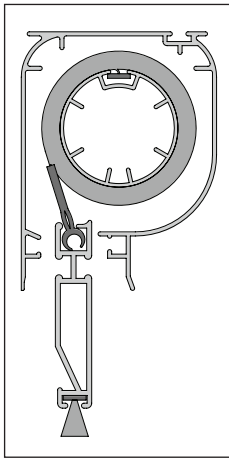

Rollo DeLux für Fenster und Türen (einkurzbar)

Für Montage auf und in der Laibung

	In der Laibung	Schnittmaße in mm
8020 001-xxx	Kassette mit Welle und Gewebe	-18
8020 021-xxx	Führungsschiene	-54

	Auf der Laibung	Schnittmaße in mm
8020 001-xxx	Kassette mit Welle und Gewebe	-17
8020 021-xxx	Führungsschiene	-53

Rollo DeLux für Fenster und Türen (einkurzbar)

Artikel-Nr	Bezeichnung	Ausführung	Länge in m ¹ Verp. Einheit
------------	-------------	------------	--

Erklärung zur Montage einkurzbares Rollo-Fenster

Max. Abmessungen Feder (ohne Bremse) Feder (mit Bremse)

Kurze Feder : Breite 40 bis 80 cm

- Kurze Feder : Breite 50 bis 90 cm

Lange Feder : Breite 60 bis 180 cm

- Lange Feder : Breite 70 bis 180 cm

8020 001-006	Kassette einschl. Welle mit 170 cm Gewebe	RAL 9010 weiß	6
8020 001-901	Idem	RAL 9001 creme	6
8020 001-716	Idem	RAL 7016 anthrazit	6

8020 049-000	Bürste für Fallprofil Insektenschutzrollo		100
--------------	---	--	-----

= Artikel wird erschöpft. Sonderbestellungen sind möglich.

Rollo DeLux für Fenster und Türen (einkurzbar)

Artikel-Nr	Bezeichnung	Ausführung	Länge in m ¹ Verp. Einheit
	8020 051-000 Bürste für Führungsschiene Insektenschutzrollo		100
	8020 031-905 Tuchwelle mit 260 cm Gewebe	schwarz	6,0
	8020 032-008 Idem, mit 240 cm Gewebe	grau	6,0
	8020 033-905 Idem, mit 170 cm Gewebe	schwarz	6,0
	8020 035-000 Idem, mit 240 cm Pollenschutzgewebe	schwarz	6,0
	8020 021-000 Führungsschiene (ohne Bürste)	roh	6,0
	8020 059-905 Stopper für Führungsschiene Rollo-Fenster	schwarz	
	8020 021-006 Führungsschiene (einschl. Bürste)	RAL 9010 weiß	6,0
	8020 021-901 Idem	RAL 9001 creme	6,0
	8020 021-716 Idem	RAL 7016 anthrazit	6,0
	8020 038-006 Führungsschiene Rollo-Tür (mit Magnet)	RAL 9010 weiß	5,0
	8020 038-901 Idem	RAL 9001 creme	5,0
	8020 038-716 Idem	RAL 7016 anthrazit	5,0