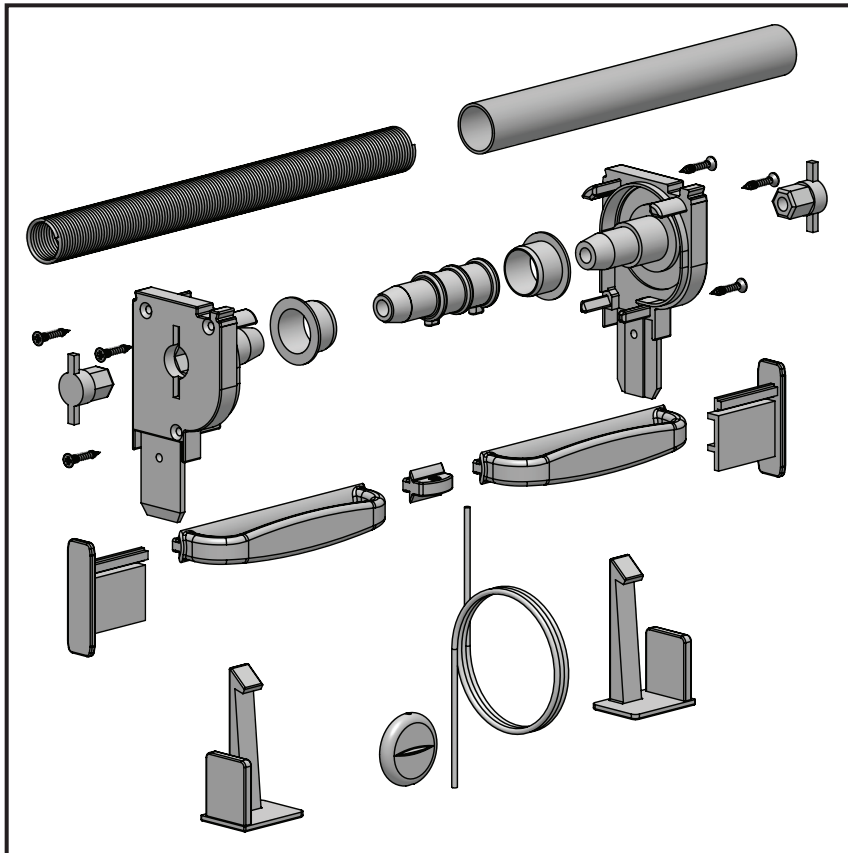

Rollo DeLux für Fenster und Türen (einkurzbar)

Artikel-Nr	Bezeichnung	Ausführung	Länge in m¹ Verp. Einheit

Onderdelenset Raamrolhor

8020 011-006	Einzelteilepaket kurze Feder	RAL 9010 weiß	set
8020 011-901	Idem	RAL 9001 creme	set
8020 011-905	Idem	RAL 9005 schwarz	set
8020 016-006	Einzelteilepaket lange Feder	RAL 9010 weiß	set
8020 016-901	Idem	RAL 9001 creme	set
8020 016-905	Idem	RAL 9005 schwarz	set
8020 039-006	Einzelteilepaket einflügelige Rollo-Tür	RAL 9010 weiß	set
8020 039-901	Idem	RAL 9001 creme	set
8020 039-905	Idem	RAL 9005 schwarz	set
8020 040-006	Einzelteilepaket zweiflügelige Rollo-Tür	RAL 9010 weiß	set
8020 040-901	Idem	RAL 9001 creme	set
8020 040-905	Idem	RAL 9005 schwarz	set

= Artikel wird erschöpft. Sonderbestellungen sind möglich.