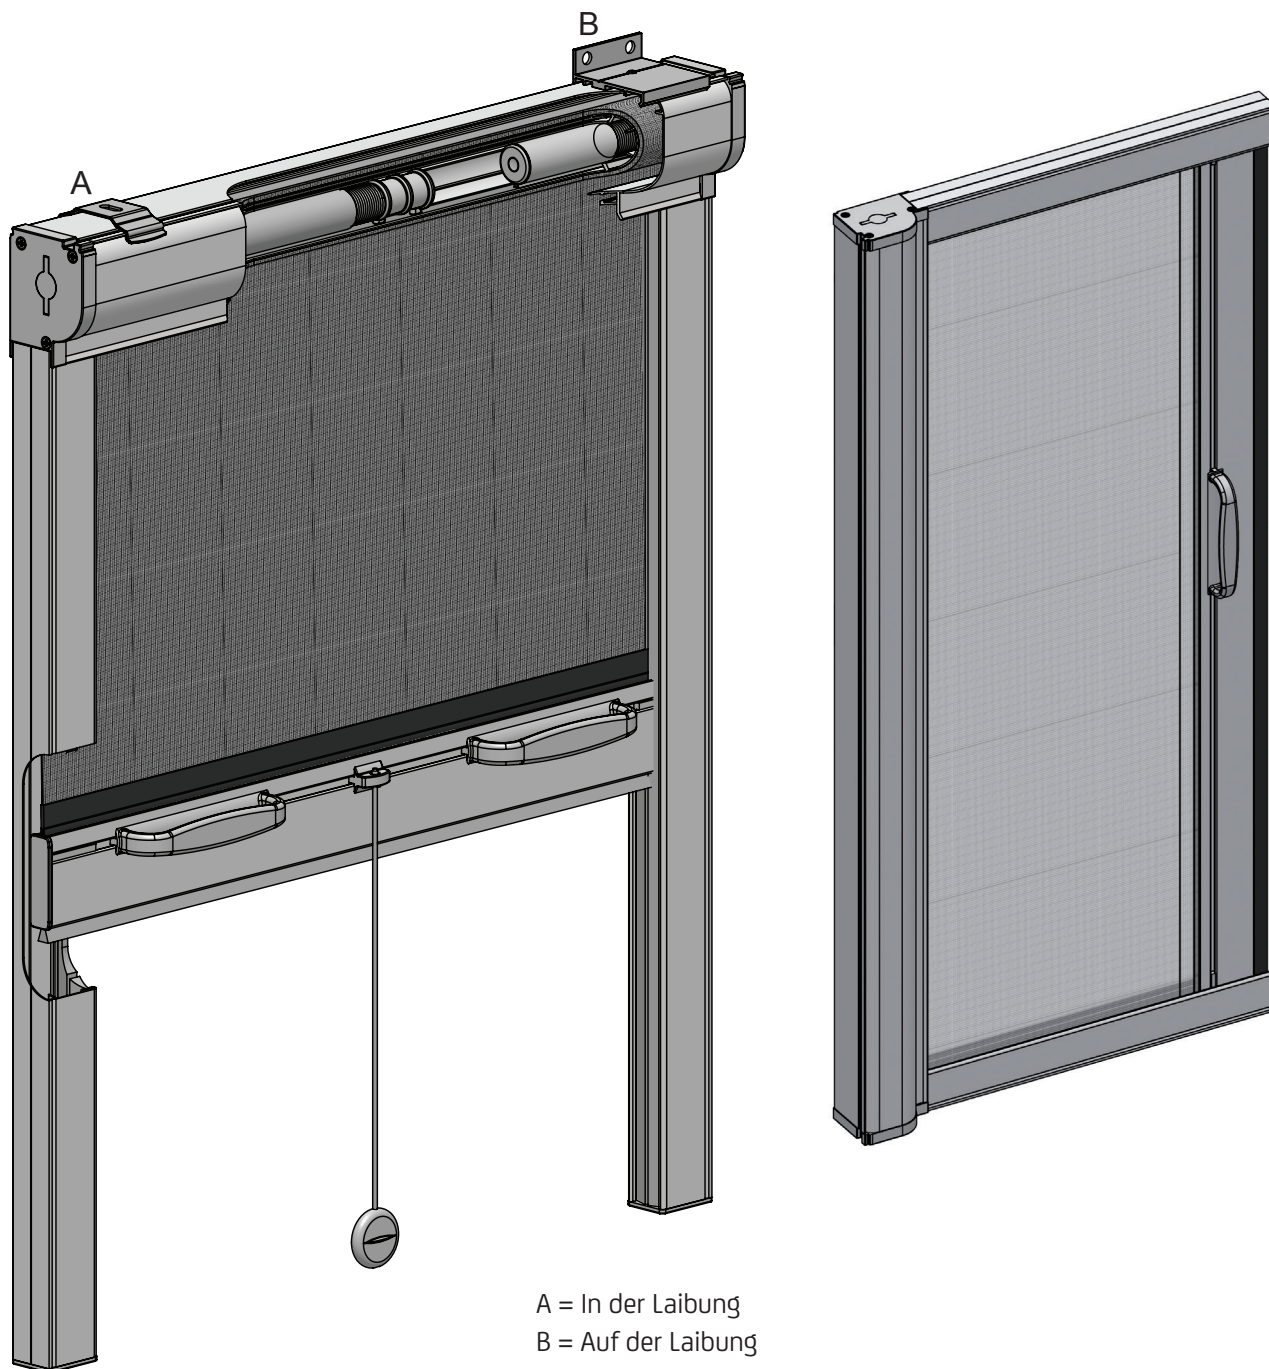

Rollo DeLux für Fenster und Türen (einkurzbar)

Für Montage auf und in der Laibung

	In der Laibung	Schnittmaße in mm
8020 001-xxx	Kassette mit Welle und Gewebe	-18
8020 021-xxx	Führungsschiene	-54

	Auf der Laibung	Schnittmaße in mm
8020 001-xxx	Kassette mit Welle und Gewebe	-17
8020 021-xxx	Führungsschiene	-53

Rollo DeLux für Fenster und Türen (einkurzbar)

Artikel-Nr	Bezeichnung	Ausführung	Länge in m ¹ Verp. Einheit
------------	-------------	------------	--

Erklärung zur Montage einkurzbares Rollo-Fenster

Max. Abmessungen Feder (ohne Bremse) Feder (mit Bremse)

Kurze Feder : Breite 40 bis 80 cm

- Kurze Feder : Breite 50 bis 90 cm

Lange Feder : Breite 60 bis 180 cm

- Lange Feder : Breite 70 bis 180 cm

8020 001-006	Kassette einschl. Welle mit 170 cm Gewebe	RAL 9010 weiß	6
8020 001-901	Idem	RAL 9001 creme	6
8020 001-716	Idem	RAL 7016 anthrazit	6