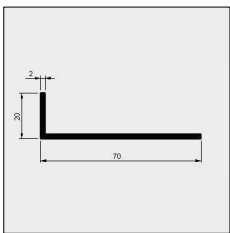

1203 863-000	Alu Winkelprofil 70 x 20 x 2 mm	roh	6,0
1203 863-006	Idem	RAL 9010 weiß	6,0
1203 863-901	Idem	RAL 9001 creme	6,0
1203 863-755	Idem (* = Strukturlack)	RAL 7016 anthrazit*	6,0