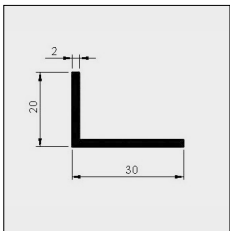

1203 270-000	Alu Winkelprofil 30 x 20 x 2 mm	roh	6,0
1203 270-006	Idem	RAL 9010 weiß	6,0
1203 270-901	Idem	RAL 9001 creme	6,0
1203 270-755	Idem (* = Strukturlack)	RAL 7016 anthrazit*	6,0